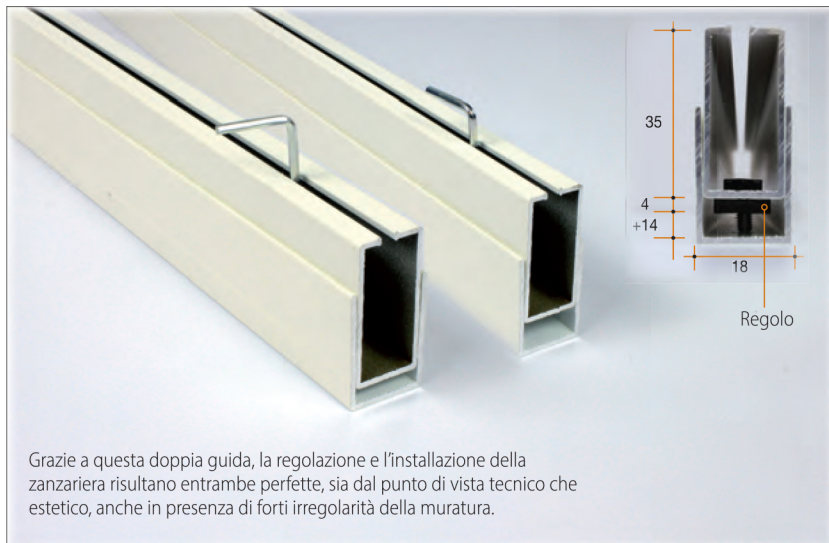

Cassonetto con barra maniglia e cuffia

Il sistema di aggancio-sgancio CLIC-CLAK®

La guida telescopica

Cuffie telescopiche

Elevate prestazioni tecniche ed estetiche del prodotto grazie al movimento orizzontale delle cuffie che consentono di ovviare i frequenti problemi di fuori squadra dei vani di installazione, e quindi ottenere una perfetta finitura.