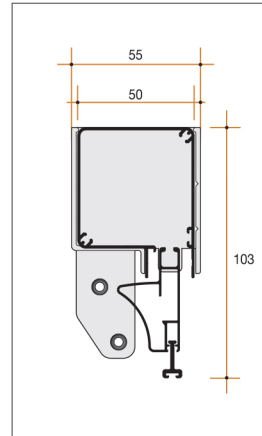

Cassonetto con barra maniglia e cuffia

Il sistema di aggancio-sgancio CLIC-CLAK®

La guida telescopica

Cuffie telescopiche

Elevate prestazioni tecniche ed estetiche del prodotto grazie al movimento orizzontale delle cuffie che consentono di ovviare i frequenti problemi di fuori squadra dei vani di installazione, e quindi ottenere una perfetta finitura.